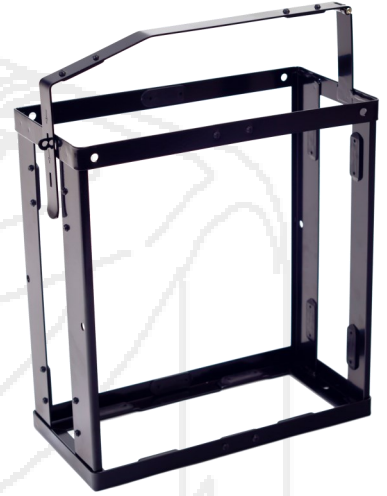

20L METĀLA KANNU REŽĢIS

- Spēcīgs, stabils metāla rāmis
- Viegli kannu ielikt un izņemt
- Plastmasas amortizatori aizsargā kannu pret nobrāzumiem un palīdz slāpēt vibrāciju
- Iespējams nodrošināt ar piekaramo atslēgu
- Iespējams piestiprināt gan pie vertikālām, gan horizontālām virsmām, izmantojot skrūvju vietas
- Standarta krāsa: Melna, RAL9005

SPECIFIKĀCIJA	Kannu režģis
Dziļums, mm	377
Platums, mm	174
Augstums, mm	485
Neto, kg	2,87

SPECIFIKĀCIJA	1-vietīga kaste
Gabali kastē	1
Garums, mm	375
Platums, mm	185
Augstums, mm	500
Neto, kg	2,87
Bruto, kg	3,15