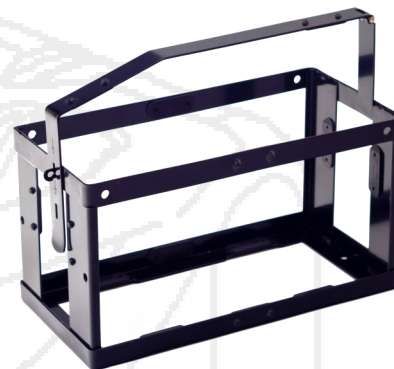

10L METĀLA KANNU REŽĢIS

- Spēcīgs, stabils metāla rāmis
- Viegli kannu ielikt un izņemt
- Plastmasas amortizatori aizsargā kannu pret nobrāzumiem un palīdz slāpēt vibrāciju
- Iespējams nodrošināt ar piekaramo atslēgu
- Iespējams piestiprināt gan pie vertikālām, gan horizontālām virsmām, izmantojot skrūvju vietas
- Krāsa: Melna, RAL9005

SPECIFIKĀCIJA	Kannu režģis
Dziļums, mm	377
Platums, mm	174
Augstums, mm	293
Neto, kg	2,17

SPECIFIKĀCIJA	1-vietīga kaste
Gabali kastē	1
Garums, mm	387
Platums, mm	188
Augstums, mm	310
Neto, kg	2,17
Bruto, kg	2,35