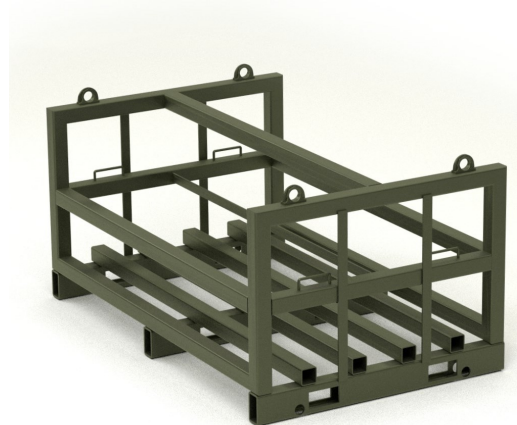

MILITĀRĀS LĪNIJAS 20L METĀLA KANNU REŽĢIS

- Spēcīgs, stabils metāla rāmis
- Viegli kannu ielikt un izņemt
- Plastmasas amortizatori aizsargā kannu pret nobrāzumiem un palīdz slāpēt vibrāciju
- Iespējams nodrošināt ar piekaramo atslēgu
- Iespējams piestiprināt gan pie vertikālām, gan horizontālām virsmām, izmantojot skrūvju vietas
- Standarta krāsa: Melna, RAL9005

SPECIFIKĀCIJA	Kannu režģis
Dziļums, mm	830
Platums, mm	1310
Augstums, mm	620
Neto, kg	2,87

SPECIFIKĀCIJA	1-vietīga kaste
Gabali kastē	1
Garums, mm	375
Platums, mm	185
Augstums, mm	500
Neto, kg	2,87
Bruto, kg	3,15